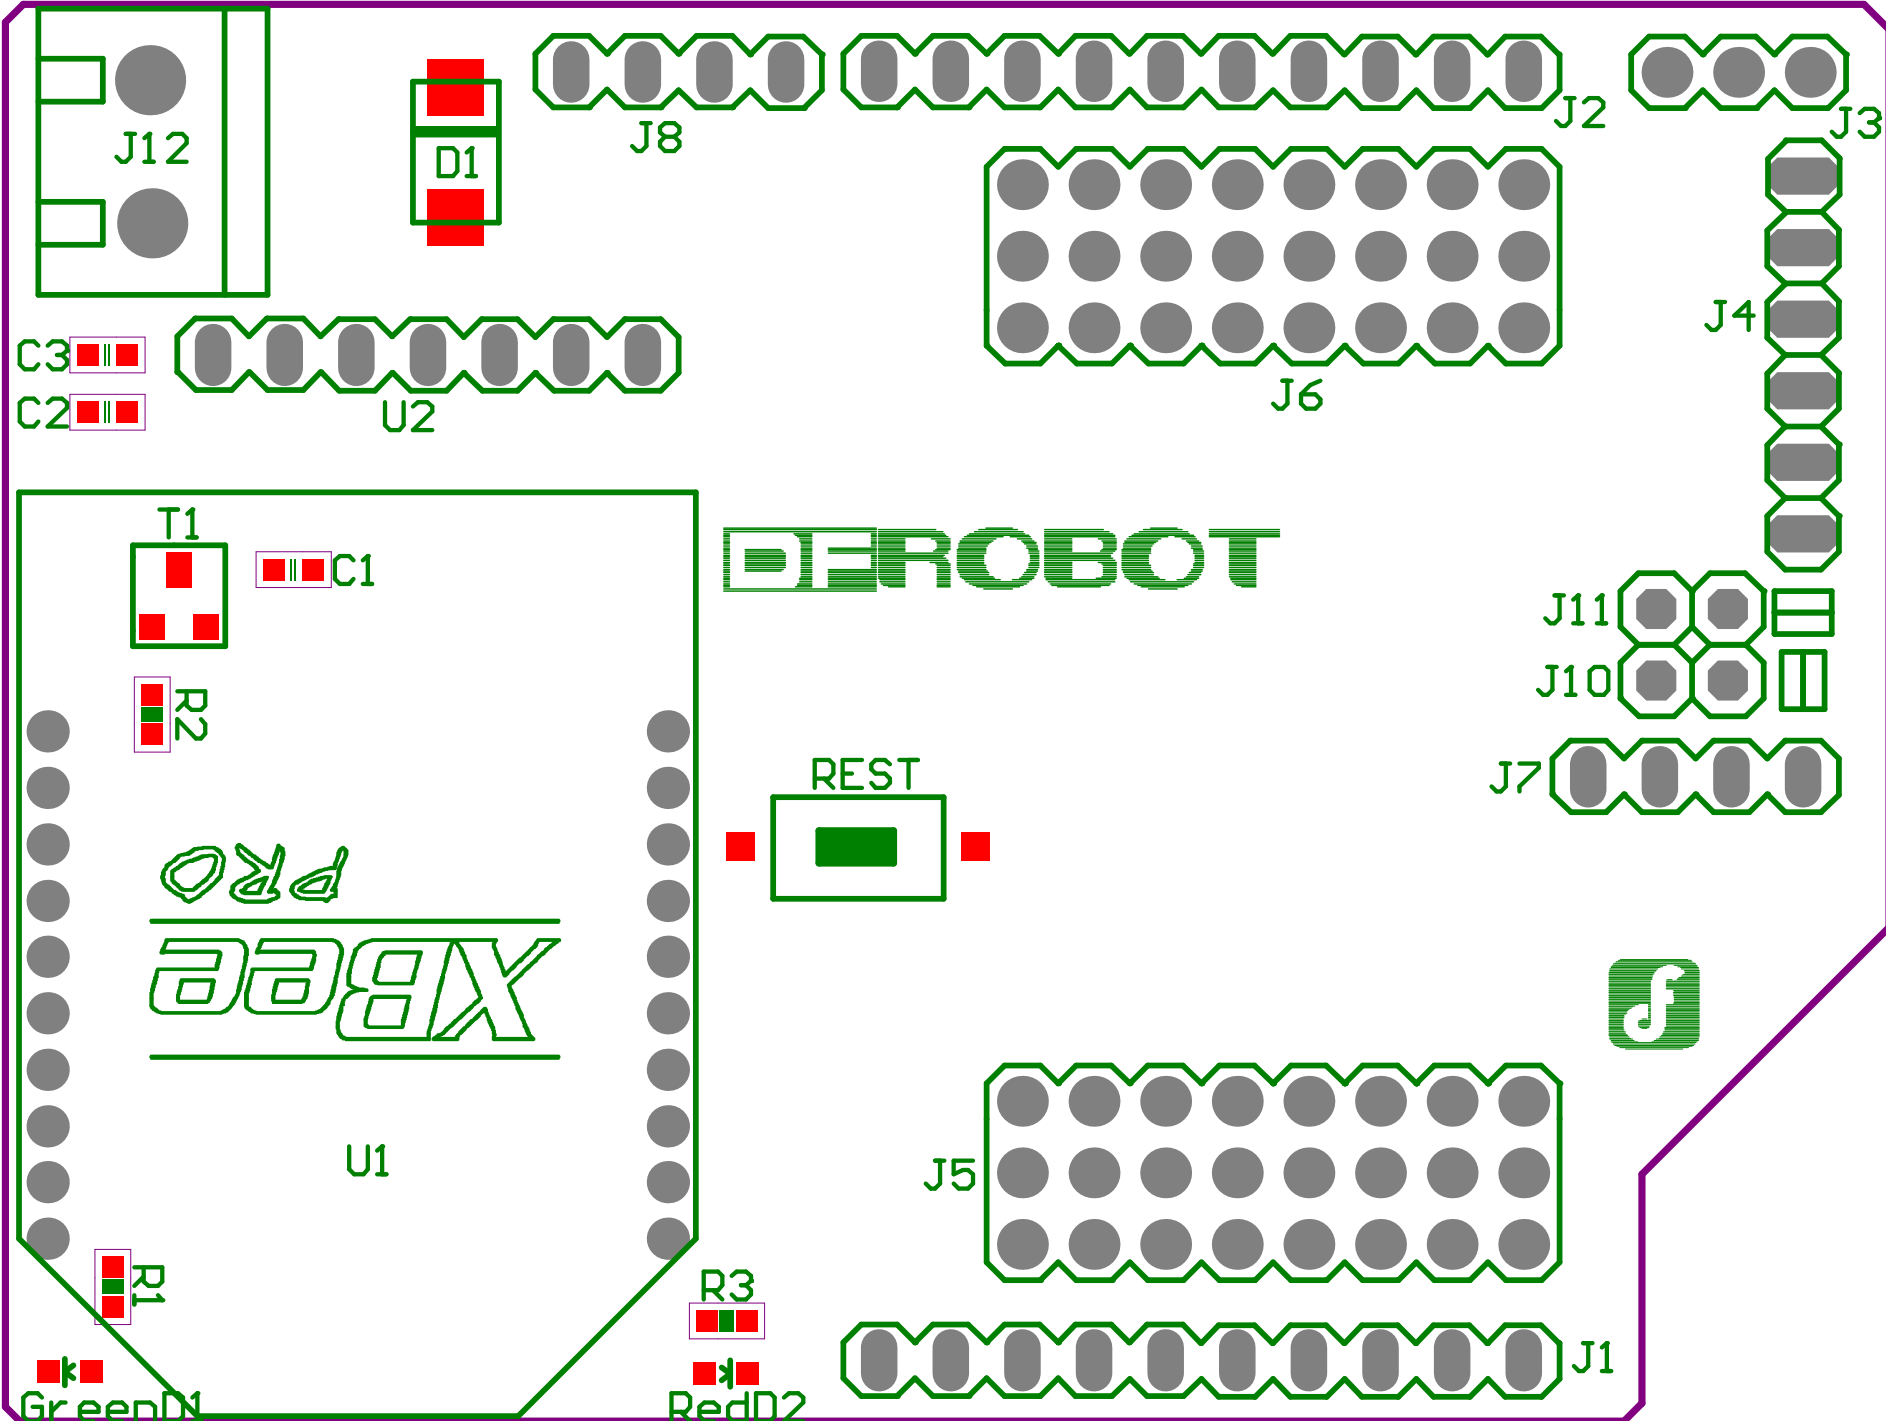

66.802 (mm)

50.419 (mm)

GreenD1

RedD2